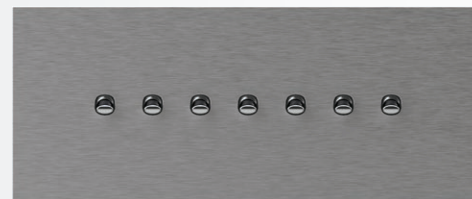

1

2

3

4

MODUL
EDGE