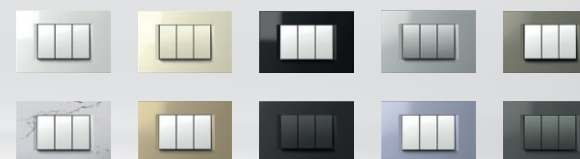

MODUL | LINE