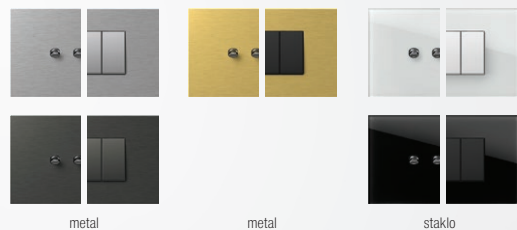

1

2

3

4

MODUL
EDGE