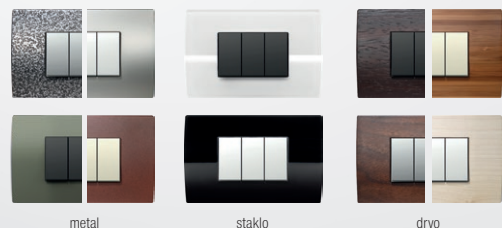

1

2

3

4

MODUL
EDGE

MODUL
PURE

MODUL
SOFT

MODUL
LINE