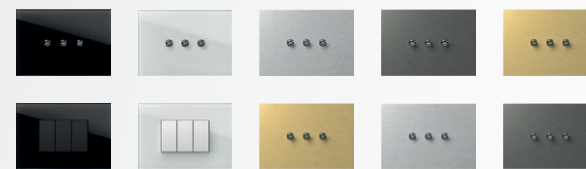

MODUL | EDGE