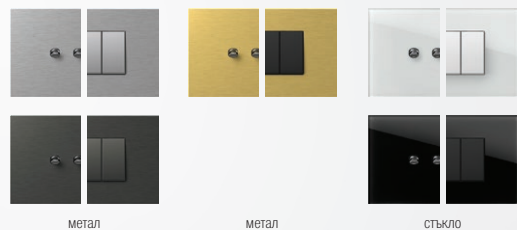

4 дизайнерски линии

6 цветови варианта за функционални елементи

Повече от 20 различни цвята на декоративните рамки

Всички възможни комбинации

Комплектите ключове могат да се полагат по няколко различни начина, независимо от това дали конзолата е кръгла или правоъгълна, самостоятелна или серийна.

MODUL
PURE

MODUL
SOFT

MODUL
LINE