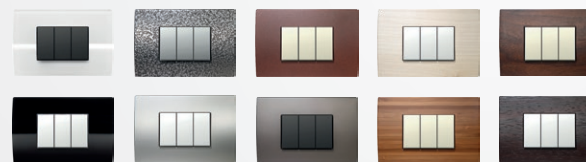

MODUL | PURE