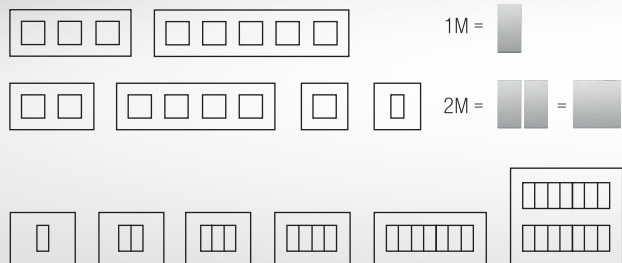

4 дизайнерски линии

6 цветови варианта за функционални елементи

Повече от 20 различни цвята на декоративните рамки

Всички възможни комбинации

Комплектите ключове могат да се полагат по няколко различни начина, независимо от това дали конзолата е кръгла или правоъгълна, самостоятелна или серийна.