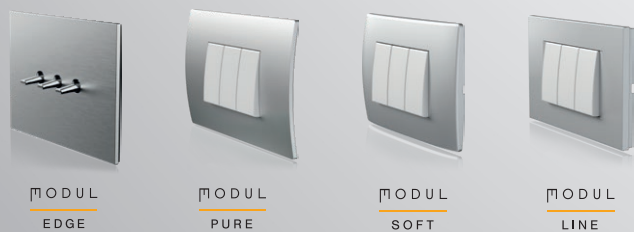

MODUL

EDGE | PURE | SOFT | LINE

Дизайнерските продуктови линии Edge, Pure, Soft и Line отразяват модерен, съвършен и независим стил на живот. Можете да избирате от широк и богат набор от цветове, модели и контакти, които да подхождат на желаната атмосфера и настроение.

4 дизайнерски линии

6 цветови варианта за функционални елементи

Повече от 20 различни цвята на декоративните рамки

Всички възможни комбинации

Комплектите ключове могат да се полагат по няколко различни начина, независимо от това дали конзолата е кръгла или правоъгълна, самостоятелна или серийна.