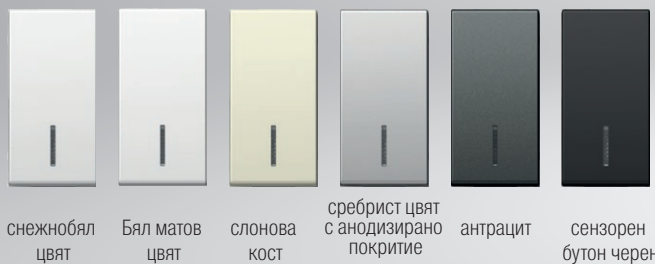

MODUL

EDGE | PURE | SOFT | LINE

Дизайнерските продуктови линии Edge, Pure, Soft и Line отразяват модерен, съвършен и независим стил на живот. Можете да избирате от широк и богат набор от цветове, модели и контакти, които да подхождат на желаната атмосфера и настроение.

4 дизайнерски линии

6 цветови варианта за функционални елементи

Повече от 20 различни цвята на декоративните рамки

Всички възможни комбинации

Комплектите ключове могат да се полагат по няколко различни начина, независимо от това дали конзолата е кръгла или правоъгълна, самостоятелна или серийна.

MODUL | EDGE

MODUL | PURE

MODUL | SOFT

MODUL | LINE

BG WJ2024BG (18028)

TEM

MODUL

www.tem-bg.bg