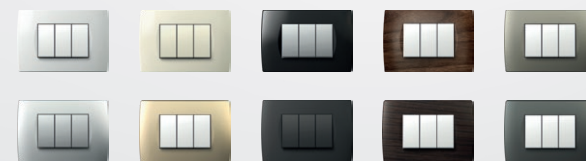

MODUL | SOFT