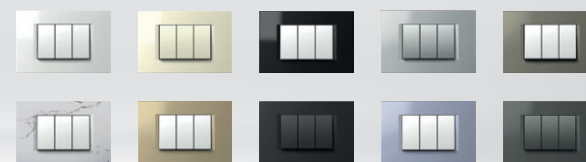

MODUL

EDGE | PURE | SOFT | LINE

Дизайнерските продуктови линии Edge, Pure, Soft и Line отразяват модерен, съвършен и независим стил на живот. Можете да избирате от широк и богат набор от цветове, модели и контакти, които да подхождат на желаната атмосфера и настроение.

4 дизайнерски линии

6 цветови варианта за функционални елементи

Повече от 20 различни цвята на декоративните рамки

Всички възможни комбинации

Комплектите ключове могат да се полагат по няколко различни начина, независимо от това дали конзолата е кръгла или правоъгълна, самостоятелна или серийна.

MODUL | EDGE

MODUL | PURE

MODUL | SOFT

MODUL | LINE

BG WJ2024BG (18028)

TEM

MODUL

www.tem-bg.bg