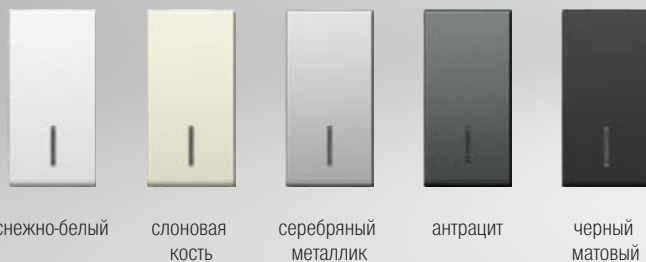

MODUL

PURE soft line

Система содержит обширный набор элементов и легко устанавливается.

Дизайнерские линии Pure, Line и Soft отражают современный, утонченный и независимый образ жизни.

Благодаря богатому выбору цветов, моделей и форм можно менять внешний вид выключателей и розеток в соответствии с желаемой атмосферой и настроением.

Три дизайнерские линии

Пять различных цветов функциональных элементов

Более 20 различных цветов декоративных рамок

Все возможные комбинации

Множество различных вариантов расположения комплектов выключателей независимо от типа коробки: круглой или прямоугольной, изготовленной индивидуально или серийной.