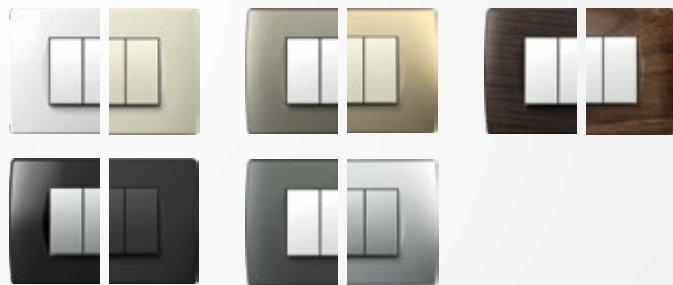

TEM

Выберите свой
ДИЗАЙН

Выберите свой
ЦВЕТ

Создайте свою
КОНФИГУРАЦИЮ

Используйте
приложение

1

2

3

4

MODUL

soft