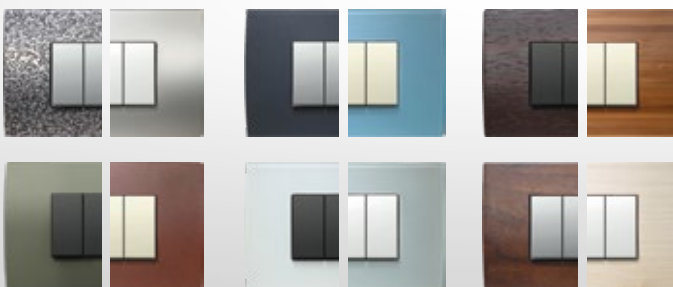

MODUL

PURE soft line

Система содержит обширный набор элементов и легко устанавливается.

Дизайнерские линии Pure, Line и Soft отражают современный, утонченный и независимый образ жизни.

Благодаря богатому выбору цветов, моделей и форм можно менять внешний вид выключателей и розеток в соответствии с желаемой атмосферой и настроением.

Три дизайнерские линии

Пять различных цветов функциональных элементов

Более 20 различных цветов декоративных рамок

Все возможные комбинации

Множество различных вариантов расположения комплектов выключателей независимо от типа коробки: круглой или прямоугольной, изготовленной индивидуально или серийной.

Выберите свой
ЦВЕТ

Создайте свою
КОНФИГУРАЦИЮ

Используйте
приложение

1

2

3

4

MODUL

soft

MODUL

line

MODUL

PURE

металл

стекло

дерево