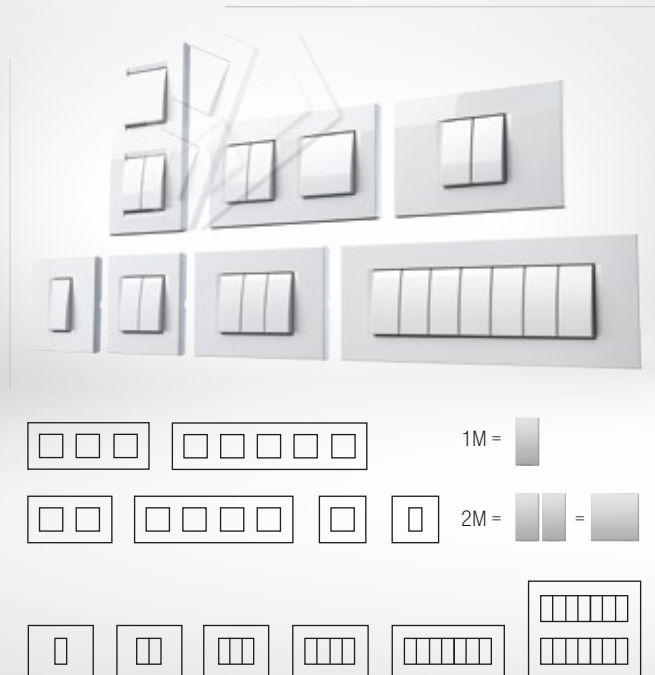

MODUL

PURE soft line

Система содержит обширный набор элементов и легко устанавливается.

Дизайнерские линии Pure, Line и Soft отражают современный, утонченный и независимый образ жизни.

Благодаря богатому выбору цветов, моделей и форм можно менять внешний вид выключателей и розеток в соответствии с желаемой атмосферой и настроением.

Три дизайнерские линии

Пять различных цветов функциональных элементов

Более 20 различных цветов декоративных рамок

Все возможные комбинации

Множество различных вариантов расположения комплектов выключателей независимо от типа коробки: круглой или прямоугольной, изготовленной индивидуально или серийной.

Выберите свой
ЦВЕТ

Создайте свою
КОНФИГУРАЦИЮ

Используйте
приложение

1

2

3

4

MODUL